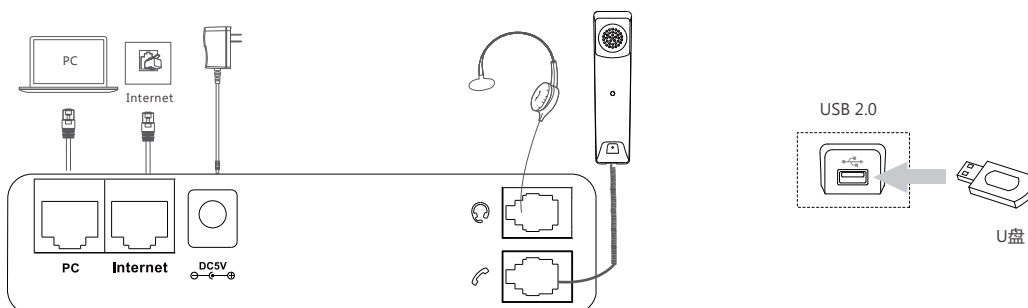

- BLF, BLA
- 匿名呼叫，匿名呼叫拒接
- 移动办公，对讲机，组播
- 信息等待提示 (MWI)，语音信息
- 通话驻留，呼叫截答，通话保持时播放音乐
- 呼叫完成，通话录音

通讯录

- 本地地址簿：1000条
- 黑名单
- XML/LDAP 通讯录
- 智能搜索
- 通讯录搜索/导入/导出
- 呼叫记录：所有记录/已拨/已接/未接/转移来电

功能键

- 27个触摸可编程按键
- 8个功能键：语音信息、耳麦、静音、通话保持、通话转接、重拨、免提、音量键
- 带提示灯的静音/耳麦/免提按键

接口

- 千兆双网口
- 持PoE供电(IEEE 802.3af), Class 3
- 内置Wi-Fi (2.4GHz, 802.11b/g/n)
- 内置蓝牙4.0+EDR :
  - 连接蓝牙耳机
  - 连接手机 (通讯录匹配, 通话转移)
- 1 x USB 2.0接口 (话机顶部) :
  - Yealink CAM50 摄像头
- 1 x USB 2.0接口 (话机背部) :
  - U盘
  - 连接有线/无线USB耳麦
  - 连接彩屏扩展台
- 1 x 安全锁孔
- 1 x RJ9 (4P4C) 手柄接口
- 1 x RJ9 (4P4C) 耳麦接口
- 最多可支持3个彩屏扩展台级联

配置管理

- 支持三种配置模式：网页、话机及自动配置
- 支持FTP/TFTP/HTTP/HTTPS方式的自动更新
- 支持PnP方式自动部署，零部署，TR-069
- 支持键盘锁保护个人隐私
- 恢复出厂设置，重启
- 抓包和系统日志导出
- T56A/T58A/T58V 话机使用同一固件和配置模版
- 系统管理员可通过auto-provisioning安装或卸载APP
- 安装向导

网络安全

- IPv4/IPv6
- SIP v1 (RFC2543), v2 (RFC3261)
- 支持冗余服务器
- 支持STUN内网穿透
- SIP连接模式: 代理模式、对等直连模式
- IP地址分配模式: 静态/动态/PPPoE
- 支持HTTP/HTTPS 服务
- SNTP自动同步日期和时间
- UDP/TCP/DNS-SRV (RFC 3263)
- QoS: 802.1p/Q tagging (VLAN), Layer 3 ToS DSCP
- 支持SRTP协议
- 支持TLS
- HTTPS证书管理
- 配置文件加密
- 支持Adb加密方式
- 支持信息验证机制MD5/MD5-SESS
- OpenVPN, IEEE802.1X

其它物理特征

- 可挂墙
- 电源适配器 (可选) :
  - 100~240V交流输入，DC 5V/2A直流输出
- 功耗 (PSU) : 1.9W-5.7W
- 功耗 (PoE) : 2.6W-7.4W
- 裸机尺寸 (W*D*H*H)
  - 259.4mm*220mm*239mm*42.6mm
- 操作环境温度：10~95%
- 操作环境温度：-10~40°C

外箱包装

- 包装清单：
  - 亿联SIP-T58V IP话机
  - 手柄和手柄线
  - 网线
  - 底座
  - 亿联摄像头CAM50
  - 快速入门指南
  - 电源适配器 (选配)
- 数量/箱：5 件
- 净重/箱：9.45 kg
- 毛重/箱：10.55 kg
- 彩盒尺寸：324 mm*293 mm*128 mm
- 外包装尺寸：680 mm*303 mm*332 mm

认证