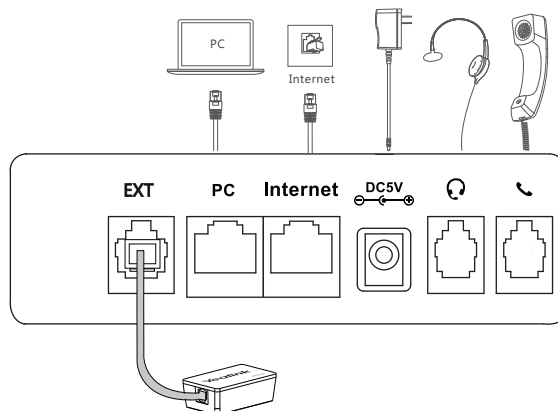

* Opus：支持8 kHz (窄频) 和16 kHz (宽频)采样率